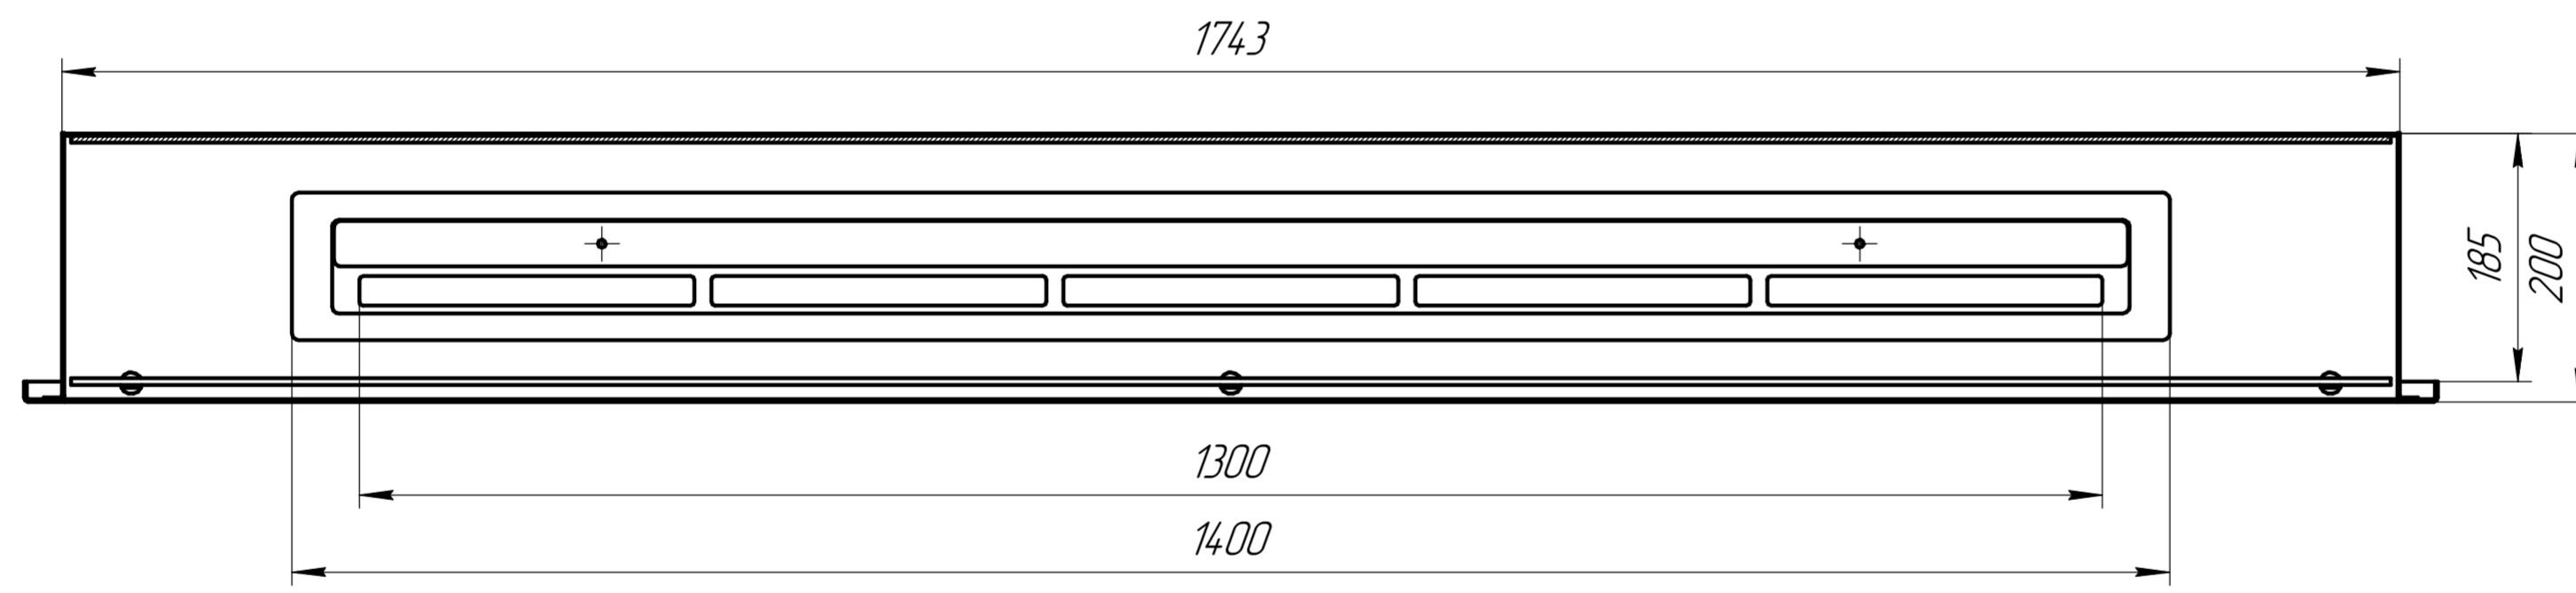

A-A

Наименование	Кол
Камин Classic 1800	1
TE L1400F1300	1
Стеклодержатель	3
Стекло 1730x150	1
Стемпалит 1730x330	1

Firezo Classic 1800				Лист	Масса	Масштаб
Изм.	Лист	№ докум.	Подп.	Дата	59,48	1:5
Разраб.						
Проб.					Лист	Листов
Т.контр.						1
Н.контр.						
Утв.						